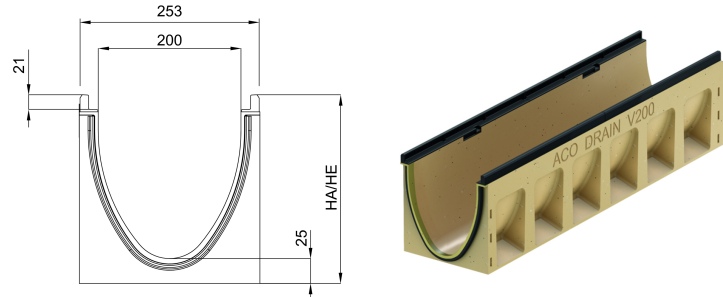

Rende med indbygget fald, 1000 mm

Produktinformation for produktgruppen

Tekniske oplysninger for vare 152407

Mål			Type	Vægt
Længde	Bredde	Højde start/slut		
[mm]	[mm]	[mm]		[kg]
1000	253	285/290	7	51,4

Tilbehør

Beskrivelse	Anvendes med	Vare-nummer	Beskrivelse
Lukket endegavl		152485	■ Vægt: 5,5 kg
Endegavl med læbetætning til rende		152446	Vægt: 4,2 kg
		152447	Vægt: 4,8 kg
		152448	Vægt: 5,4 kg
		152449	Vægt: 6,7 kg
Adapter for faldretningsændring		152456	Vægt: 3,4 kg
		152457	Vægt: 3,5 kg
		152458	Vægt: 3,7 kg
		152459	Vægt: 4 kg
Adapter til hjørner, T- og krydsforbindelser		152466	Vægt: 3,5 kg
		152467	Vægt: 3,7 kg
		152468	Vægt: 3,9 kg