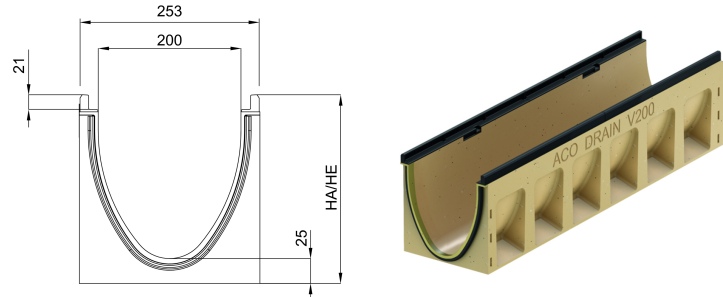

Rende med indbygget fald, 1000 mm

Produktinformation for produktgruppen

Tekniske oplysninger for vare 152409

Længde	Mål		Type	Vægt
	Bredde	Højde start/slut		
[mm]	[mm]	[mm]		[kg]
1000	253	295/300	9	52,6

Tilbehør

Beskrivelse	Anvendes med	Vare-nummer	Beskrivelse
Lukket endegavl		152485	■ Vægt: 5,5 kg
Endegavl med læbetætning til rende		152446	Vægt: 4,2 kg
		152447	Vægt: 4,8 kg
		152448	Vægt: 5,4 kg
		152449	Vægt: 6,7 kg
Adapter for faldretningsændring		152456	Vægt: 3,4 kg
		152457	Vægt: 3,5 kg
		152458	Vægt: 3,7 kg
		152459	Vægt: 4 kg
Adapter til hjørner, T- og krydsforbindelser		152466	Vægt: 3,5 kg
		152467	Vægt: 3,7 kg
		152468	Vægt: 3,9 kg