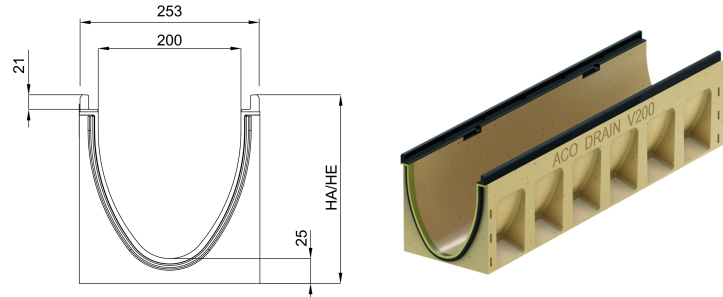

Rende med indbygget fald, 1000 mm

Produktinformation for produktgruppen

Tekniske oplysninger for vare 152410

Mål			Type	Vægt
Længde	Bredde	Højde start/slut		
[mm]	[mm]	[mm]		[kg]
1000	253	300/305	10	53,2

Tilbehør

Beskrivelse	Anvendes med	Vare-nummer	Beskrivelse
Lukket endegavl		152485	■ Vægt: 5,5 kg
Endegavl med læbetætning til rende		152446	Vægt: 4,2 kg
		152447	Vægt: 4,8 kg
		152448	Vægt: 5,4 kg
		152449	Vægt: 6,7 kg
Adapter for faldretningsændring		152456	Vægt: 3,4 kg
		152457	Vægt: 3,5 kg
		152458	Vægt: 3,7 kg
		152459	Vægt: 4 kg
Adapter til hjørner, T- og krydsforbindelser		152466	Vægt: 3,5 kg
		152467	Vægt: 3,7 kg
		152468	Vægt: 3,9 kg