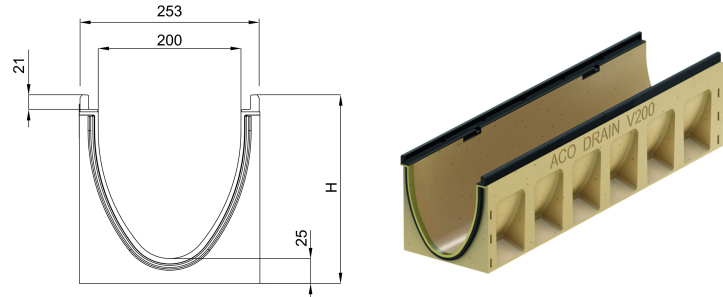

# Rendeelement uden indbygget fald, 1000 mm

## Tekniske oplysninger for vare 152430

Mål			Type	Vægt
Længde	Bredde	Højde start/slut		
[mm]	[mm]	[mm]		[kg]
1000	253	255	0.0	47,4

## Tilbehør

Beskrivelse	Anvendes med	Vare-nummer	Beskrivelse
Lukket endegavl		152485	■ Vægt: 5,5 kg
Endegavl med læbetætning til rende		152446	Vægt: 4,2 kg
		152447	Vægt: 4,8 kg
		152448	Vægt: 5,4 kg
		152449	Vægt: 6,7 kg
Adapter for faldretningsændring		152456	Vægt: 3,4 kg
		152457	Vægt: 3,5 kg
		152458	Vægt: 3,7 kg
		152459	Vægt: 4 kg
Adapter til hjørner, T- og krydsforbindelser		152466	Vægt: 3,5 kg
		152467	Vægt: 3,7 kg
		152468	Vægt: 3,9 kg