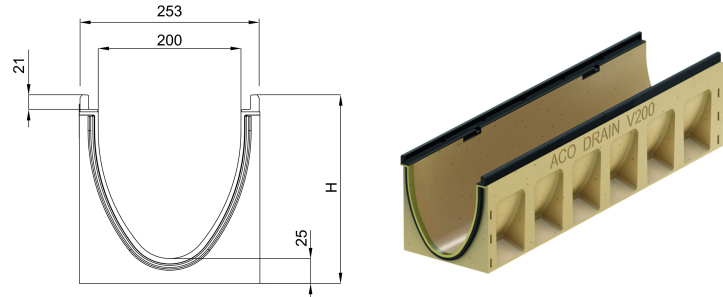

Rendeelement uden indbygget fald, 1000 mm

Produktinformation for produktgruppen

Tekniske oplysninger for vare 152440

Mål			Type	Vægt
Længde	Bredde	Højde start/slut		
[mm]	[mm]	[mm]		[kg]
1000	253	280	5.0	50,4

Tilbehør

Beskrivelse	Anvendes med	Vare-nummer	Beskrivelse
Lukket endegavl		152485	■ Vægt: 5,5 kg
Endegavl med læbetætning til rende		152446	Vægt: 4,2 kg
		152447	Vægt: 4,8 kg
		152448	Vægt: 5,4 kg
		152449	Vægt: 6,7 kg
	Adapter for faldretningsændring		152456
		152457	Vægt: 3,5 kg
		152458	Vægt: 3,7 kg
		152459	Vægt: 4 kg
Adapter til hjørner, T- og krydsforbindelser			152466
		152467	Vægt: 3,7 kg
		152468	Vægt: 3,9 kg