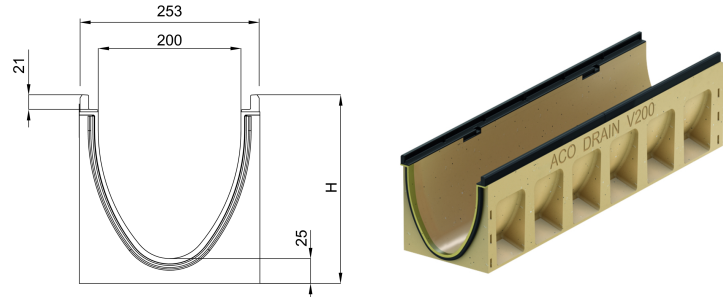

Rendeelement uden indbygget fald, 1000 mm

Produktinformation for produktgruppen

Tekniske oplysninger for vare 152470

Mål			Type	Vægt
Længde	Bredde	Højde start/slut		
[mm]	[mm]	[mm]		[kg]
1000	253	355	20.0	59,2

Tilbehør

Beskrivelse	Anvendes med	Vare-nummer	Beskrivelse
Lukket endegavl		152485	■ Vægt: 5,5 kg
Endegavl med læbetætning til rende		152446	Vægt: 4,2 kg
		152447	Vægt: 4,8 kg
		152448	Vægt: 5,4 kg
		152449	Vægt: 6,7 kg
Adapter for faldretningsændring		152456	Vægt: 3,4 kg
		152457	Vægt: 3,5 kg
		152458	Vægt: 3,7 kg
		152459	Vægt: 4 kg
Adapter til hjørner, T- og krydsforbindelser		152466	Vægt: 3,5 kg
		152467	Vægt: 3,7 kg
		152468	Vægt: 3,9 kg