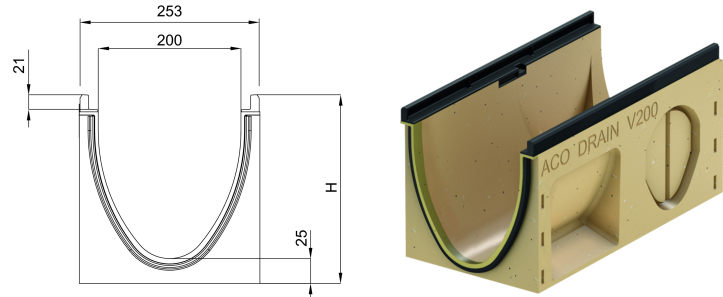

Rende uden indbygget fald, 500 mm

Produktinformation for produktgruppen

Tekniske oplysninger for vare 152431

Mål			Type	Vægt
Længde	Bredde	Højde start/slut		
[mm]	[mm]	[mm]		[kg]
500	253	255	0.1	24,3

Tilbehør

Beskrivelse	Anvendes med	Vare-nummer	Beskrivelse
Lukket endegavl		152485	■ Vægt: 5,5 kg
Endegavl med læbetætning til rende		152446	Vægt: 4,2 kg
		152447	Vægt: 4,8 kg
		152448	Vægt: 5,4 kg
		152449	Vægt: 6,7 kg
Adapter for faldretningsændring		152456	Vægt: 3,4 kg
		152457	Vægt: 3,5 kg
		152458	Vægt: 3,7 kg
		152459	Vægt: 4 kg
Adapter til hjørner, T- og krydsforbindelser		152466	Vægt: 3,5 kg
		152467	Vægt: 3,7 kg
		152468	Vægt: 3,9 kg