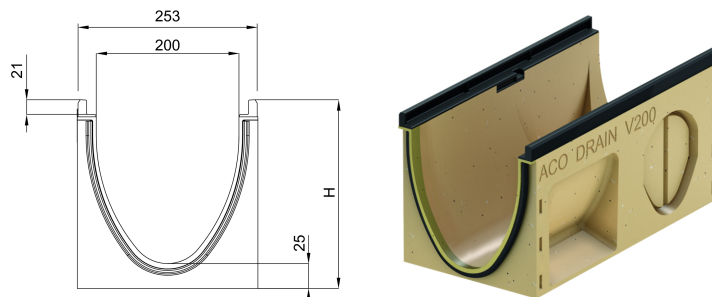

# Rende uden indbygget fald, 500 mm

## Tekniske oplysninger for vare 152441

Mål			Type	Vægt
Længde	Bredde	Højde start/slut		
[mm]	[mm]	[mm]		[kg]
500	253	280	5.1	25,8

## Tilbehør

Beskrivelse	Anvendes med	Vare-nummer	Beskrivelse
Lukket endegavl		152485	■ Vægt: 5,5 kg
Endegavl med læbetætning til rende		152446	Vægt: 4,2 kg
		152447	Vægt: 4,8 kg
		152448	Vægt: 5,4 kg
		152449	Vægt: 6,7 kg
Adapter for faldretningsændring		152456	Vægt: 3,4 kg
		152457	Vægt: 3,5 kg
		152458	Vægt: 3,7 kg
		152459	Vægt: 4 kg
Adapter til hjørner, T- og krydsforbindelser		152466	Vægt: 3,5 kg
		152467	Vægt: 3,7 kg
		152468	Vægt: 3,9 kg