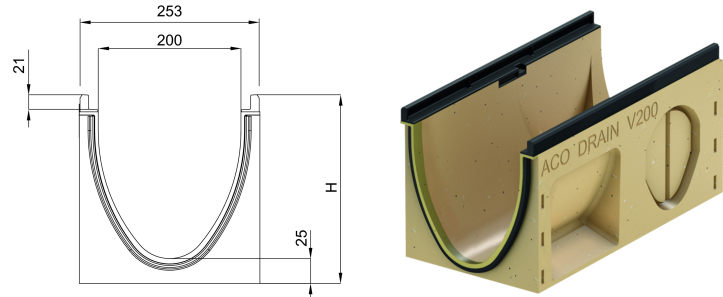

Rende uden indbygget fald, 500 mm

Produktinformation for produktgruppen

Tekniske oplysninger for vare 152451

Længde	Mål		Type	Vægt
	Bredde	Højde start/slut		
[mm]	[mm]	[mm]		[kg]
500	253	305	10.1	27,4

Tilbehør

Beskrivelse	Anvendes med	Vare-nummer	Beskrivelse
Lukket endegavl		152485	■ Vægt: 5,5 kg
Endegavl med læbetætning til rende		152446	Vægt: 4,2 kg
		152447	Vægt: 4,8 kg
		152448	Vægt: 5,4 kg
		152449	Vægt: 6,7 kg
Adapter for faldretningsændring		152456	Vægt: 3,4 kg
		152457	Vægt: 3,5 kg
		152458	Vægt: 3,7 kg
		152459	Vægt: 4 kg
Adapter til hjørner, T- og krydsforbindelser		152466	Vægt: 3,5 kg
		152467	Vægt: 3,7 kg
		152468	Vægt: 3,9 kg