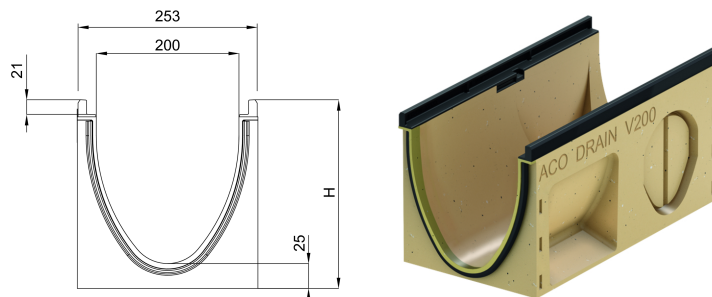

Rende uden indbygget fald, 500 mm

Produktinformation for produktgruppen

Tekniske oplysninger for vare 152471

Længde	Mål		Højde start/slut	Type	Vægt
	Bredde				
[mm]	[mm]		[mm]		[kg]
500	253		355	20.1	30,5

Tilbehør

Beskrivelse	Anvendes med	Vare-nummer	Beskrivelse
Lukket endegavl		152485	■ Vægt: 5,5 kg
Endegavl med læbetætning til rende		152446	Vægt: 4,2 kg
		152447	Vægt: 4,8 kg
		152448	Vægt: 5,4 kg
		152449	Vægt: 6,7 kg
Adapter for faldretningsændring		152456	Vægt: 3,4 kg
		152457	Vægt: 3,5 kg
		152458	Vægt: 3,7 kg
		152459	Vægt: 4 kg
Adapter til hjørner, T- og krydsforbindelser		152466	Vægt: 3,5 kg
		152467	Vægt: 3,7 kg
		152468	Vægt: 3,9 kg