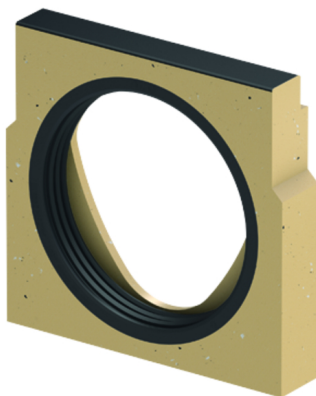

Endegavl med læbetætning til rende

Produktinformation

Beskrivelse

- Vægt: 4,2 kg