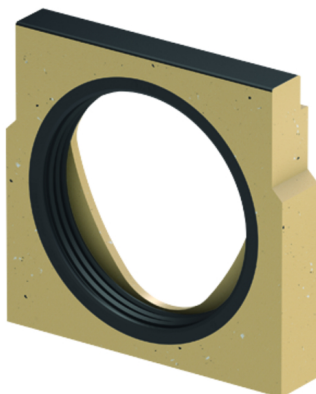

Endegavl med læbetætning til rende

Produktinformation

Beskrivelse

- Vægt: 4,8 kg