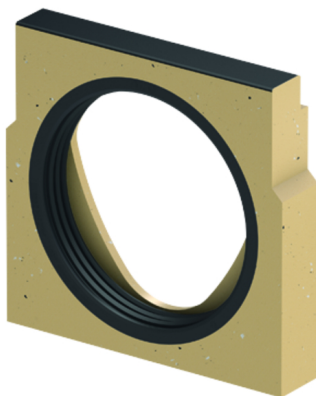

Endegavl med læbetætning til rende

Produktinformation

Beskrivelse

- Vægt: 5,4 kg