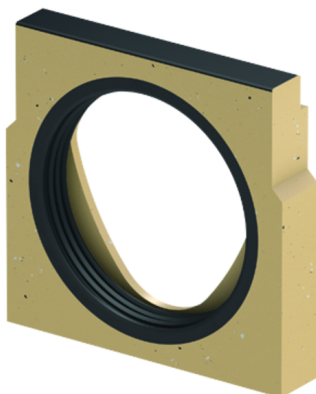

Endegavl med læbetætning til rende

Produktinformation

Beskrivelse

- Vægt: 6,7 kg