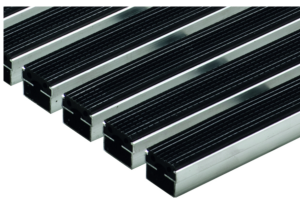

Schuhabstreifer

Produktinformationen

- Für Vario 2.0 Hybrid-Bodenwanne, Vario Light Kunststoff-Bodenwanne oder Vario Winkelrahmen aus Aluminium
- Die Matten sind einliegend
- Das Istmaß ist jeweils 10 mm kleiner als die angegebene Länge und Breite
- Einsatzbereich:
 - Varianten mit Rips: Außenbereich mit Überdachung, Innenbereich
 - Varianten Outdoor, Cassettenbürste und Gummi: Außenbereich mit/ ohne Überdachung, Innenbereich
- Alle Ausführungen sind begehbar
- Rutschhemmungsklasse: Bei Begehung in Querrichtung
- Matten sind mit den im Lieferumfang enthaltenen U-Profilen aus Edelstahl in die Vario 2.0 Hybrid-Bodenwanne einzulegen

Technische Daten zum Artikel 3008310

Farbe	Passend für Breite x Tiefe	Abmessungen	Gewicht
		Höhe	
		[mm]	[kg]

Gummi

schwarz

600 x 600

20

3,0