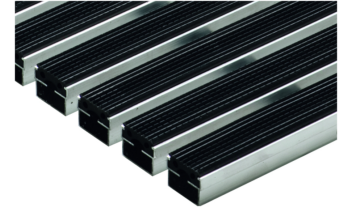

Schuhabstreifer

Produktinformationen

- Für Vario 2.0 Hybrid-Bodenwanne, Vario Light Kunststoff-Bodenwanne oder Vario Winkelrahmen aus Aluminium
- Die Matten sind einliegend
- Das Istmaß ist jeweils 10 mm kleiner als die angegebene Länge und Breite
- Einsatzbereich:
 - Varianten mit Rips: Außenbereich mit Überdachung, Innenbereich
 - Varianten Outdoor, Cassettenbürste und Gummi: Außenbereich mit/ ohne Überdachung, Innenbereich
- Alle Ausführungen sind begehbar
- Rutschhemmungsklasse: Bei Begehung in Querrichtung
- Matten sind mit den im Lieferumfang enthaltenen U-Profilen aus Edelstahl in die Vario 2.0 Hybrid-Bodenwanne einzulegen

Technische Daten zum Artikel 3008310

Farbe	Passend für Breite x Tiefe	Abmessungen	Gewicht
		Höhe	
		[mm]	[kg]

Gummi

schwarz

600 x 600

20

3,0