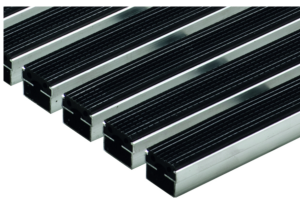

Schuhabstreifer

Produktinformationen

- Für Vario 2.0 Hybrid-Bodenwanne, Vario Light Kunststoff-Bodenwanne oder Vario Winkelrahmen aus Aluminium
- Die Matten sind einliegend
- Das Istmaß ist jeweils 10 mm kleiner als die angegebene Länge und Breite
- Einsatzbereich:
  - ☐ Varianten mit Rips: Außenbereich mit Überdachung, Innenbereich
  - ☐ Varianten Outdoor, Cassettenbürste und Gummi: Außenbereich mit/ ohne Überdachung, Innenbereich
- Alle Ausführungen sind begehbar
- Rutschhemmungsklasse: Bei Begehung in Querrichtung
- Matten sind mit den im Lieferumfang enthaltenen U-Profilen aus Edelstahl in die Vario 2.0 Hybrid-Bodenwanne einzulegen

Technische Daten zum Artikel 3008433

Farbe	Passend für Breite x Tiefe	Abmessungen		Gewicht
		Höhe		
		[mm]	[kg]	

Gummi

schwarz

600 x 400

20

2,0