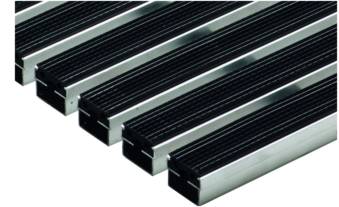

## Produktinformationen

- Für Vario 2.0 Hybrid-Bodenwanne, Vario Light Kunststoff-Bodenwanne oder Vario Winkelrahmen aus Aluminium
- Die Matten sind einliegend
- Das Istmaß ist jeweils 10 mm kleiner als die angegebene Länge und Breite
- Einsatzbereich:
  - Varianten mit Rips: Außenbereich mit Überdachung, Innenbereich
  - Varianten Outdoor, Cassettenbürste und Gummi: Außenbereich mit/ ohne Überdachung, Innenbereich
- Alle Ausführungen sind begehbar
- Rutschhemmungsklasse: Bei Begehung in Querrichtung
- Matten sind mit den im Lieferumfang enthaltenen U-Profilen aus Edelstahl in die Vario 2.0 Hybrid-Bodenwanne einzulegen

## Technische Daten zum Artikel 3008433

Farbe	Passend für Breite x Tiefe	Abmessungen		Gewicht
		Höhe		
		[mm]	[kg]	

### Gummi

schwarz

600 x 400

20

2,0