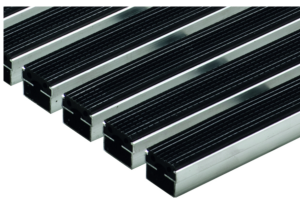

Schuhabstreifermatten

Produktinformationen

- Für Vario 2.0 Hybrid-Bodenwanne, Vario Light Kunststoff-Bodenwanne oder Vario Winkelrahmen aus Aluminium
- Die Matten sind einliegend
- Das Istmaß ist jeweils 10 mm kleiner als die angegebene Länge und Breite
- Einsatzbereich:
  - ☐ Varianten mit Rips: Außenbereich mit Überdachung, Innenbereich
  - ☐ Varianten Outdoor, Cassettenbürste und Gummi: Außenbereich mit/ ohne Überdachung, Innenbereich
- Alle Ausführungen sind begehbar
- Rutschhemmungsklasse: Bei Begehung in Querrichtung
- Matten sind mit den im Lieferumfang enthaltenen U-Profilen aus Edelstahl in die Vario 2.0 Hybrid-Bodenwanne einzulegen

Technische Daten zum Artikel 3008437

Farbe	Passend für Breite x Tiefe	Abmessungen	Gewicht	
		Höhe [mm]		[kg]

Gummi

schwarz	750 x 500	20	3,0