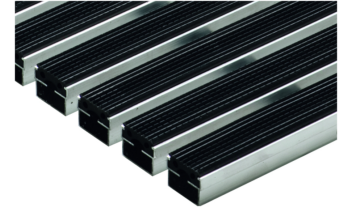

## Produktinformationen

- Für Vario 2.0 Hybrid-Bodenwanne, Vario Light Kunststoff-Bodenwanne oder Vario Winkelrahmen aus Aluminium
- Die Matten sind einliegend
- Das Istmaß ist jeweils 10 mm kleiner als die angegebene Länge und Breite
- Einsatzbereich:
  - Varianten mit Rips: Außenbereich mit Überdachung, Innenbereich
  - Varianten Outdoor, Cassettenbürste und Gummi: Außenbereich mit/ ohne Überdachung, Innenbereich
- Alle Ausführungen sind begehbar
- Rutschhemmungsklasse: Bei Begehung in Querrichtung
- Matten sind mit den im Lieferumfang enthaltenen U-Profilen aus Edelstahl in die Vario 2.0 Hybrid-Bodenwanne einzulegen

## Technische Daten zum Artikel 3008437

Farbe	Passend für Breite x Tiefe	Abmessungen	Gewicht
		Höhe [mm]	