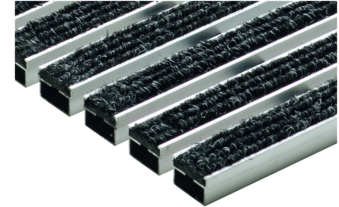

Schuhabstreifer

Produktinformationen

- Für Vario 2.0 Hybrid-Bodenwanne, Vario Light Kunststoff-Bodenwanne oder Vario Winkelrahmen aus Aluminium
- Die Matten sind einliegend
- Das Istmaß ist jeweils 10 mm kleiner als die angegebene Länge und Breite
- Einsatzbereich:
 - Varianten mit Rips: Außenbereich mit Überdachung, Innenbereich
 - Varianten Outdoor, Cassettenbürste und Gummi: Außenbereich mit/ ohne Überdachung, Innenbereich
- Alle Ausführungen sind begehbar
- Rutschhemmungsklasse: Bei Begehung in Querrichtung
- Matten sind mit den im Lieferumfang enthaltenen U-Profilen aus Edelstahl in die Vario 2.0 Hybrid-Bodenwanne einzulegen

Technische Daten zum Artikel 3008311

Farbe	Passend für Breite x Tiefe	Abmessungen	Gewicht
		Höhe [mm]	

Rips

anthrazit

600 x 600

20

3,7