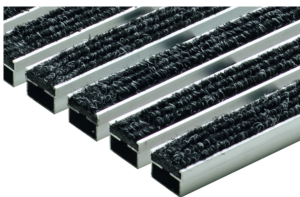

Schuhabstreifer

Produktinformationen

- Für Vario 2.0 Hybrid-Bodenwanne, Vario Light Kunststoff-Bodenwanne oder Vario Winkelrahmen aus Aluminium
- Die Matten sind einliegend
- Das Istmaß ist jeweils 10 mm kleiner als die angegebene Länge und Breite
- Einsatzbereich:
 - Varianten mit Rips: Außenbereich mit Überdachung, Innenbereich
 - Varianten Outdoor, Cassettenbürste und Gummi: Außenbereich mit/ ohne Überdachung, Innenbereich
- Alle Ausführungen sind begehbar
- Rutschhemmungsklasse: Bei Begehung in Querrichtung
- Matten sind mit den im Lieferumfang enthaltenen U-Profilen aus Edelstahl in die Vario 2.0 Hybrid-Bodenwanne einzulegen

Technische Daten zum Artikel 3008311

Farbe	Passend für Breite x Tiefe	Abmessungen	Gewicht
		Höhe [mm]	

Rips

anthrazit

600 x 600

20

3,7