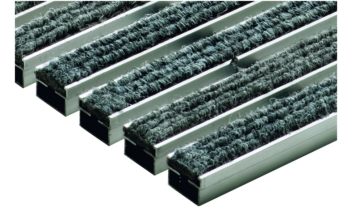

Schuhabstreifermatten

Produktinformationen

- Für Vario 2.0 Hybrid-Bodenwanne, Vario Light Kunststoff-Bodenwanne oder Vario Winkelrahmen aus Aluminium
- Die Matten sind einliegend
- Das Istmaß ist jeweils 10 mm kleiner als die angegebene Länge und Breite
- Einsatzbereich:
 - Varianten mit Rips: Außenbereich mit Überdachung, Innenbereich
 - Varianten Outdoor, Cassettenbürste und Gummi: Außenbereich mit/ ohne Überdachung, Innenbereich
- Alle Ausführungen sind begehbar
- Rutschhemmungsklasse: Bei Begehung in Querrichtung
- Matten sind mit den im Lieferumfang enthaltenen U-Profilen aus Edelstahl in die Vario 2.0 Hybrid-Bodenwanne einzulegen

Technische Daten zum Artikel 3008312

Farbe	Passend für Breite x Tiefe	Abmessungen	Gewicht
		Höhe [mm]	

Rips

Hellgrau

600 x 600

20

3,0