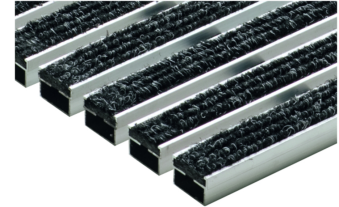

Schuhabstreifer

Produktinformationen

- Für Vario 2.0 Hybrid-Bodenwanne, Vario Light Kunststoff-Bodenwanne oder Vario Winkelrahmen aus Aluminium
- Die Matten sind einliegend
- Das Istmaß ist jeweils 10 mm kleiner als die angegebene Länge und Breite
- Einsatzbereich:
 - Varianten mit Rips: Außenbereich mit Überdachung, Innenbereich
 - Varianten Outdoor, Cassettenbürste und Gummi: Außenbereich mit/ ohne Überdachung, Innenbereich
- Alle Ausführungen sind begehbar
- Rutschhemmungsklasse: Bei Begehung in Querrichtung
- Matten sind mit den im Lieferumfang enthaltenen U-Profilen aus Edelstahl in die Vario 2.0 Hybrid-Bodenwanne einzulegen

Technische Daten zum Artikel 3008432

Farbe	Passend für Breite x Tiefe	Abmessungen	Gewicht
		Höhe [mm]	

Rips

anthrazit

600 x 400

20

2,0