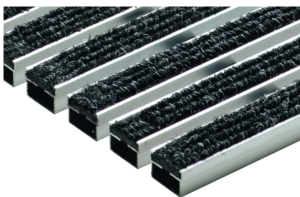

Schuhabstreifer

Produktinformationen

- Für Vario 2.0 Hybrid-Bodenwanne, Vario Light Kunststoff-Bodenwanne oder Vario Winkelrahmen aus Aluminium
- Die Matten sind einliegend
- Das Istmaß ist jeweils 10 mm kleiner als die angegebene Länge und Breite
- Einsatzbereich:
 - Varianten mit Rips: Außenbereich mit Überdachung, Innenbereich
 - Varianten Outdoor, Cassettenbürste und Gummi: Außenbereich mit/ ohne Überdachung, Innenbereich
- Alle Ausführungen sind begehbar
- Rutschhemmungsklasse: Bei Begehung in Querrichtung
- Matten sind mit den im Lieferumfang enthaltenen U-Profilen aus Edelstahl in die Vario 2.0 Hybrid-Bodenwanne einzulegen

Technische Daten zum Artikel 3008432

Farbe	Passend für Breite x Tiefe	Abmessungen	Gewicht
		Höhe [mm]	

Rips

anthrazit

600 x 400

20

2,0