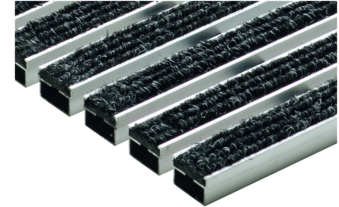

Schuhabstreifer

Produktinformationen

- Für Vario 2.0 Hybrid-Bodenwanne, Vario Light Kunststoff-Bodenwanne oder Vario Winkelrahmen aus Aluminium
- Die Matten sind einliegend
- Das Istmaß ist jeweils 10 mm kleiner als die angegebene Länge und Breite
- Einsatzbereich:
 - Varianten mit Rips: Außenbereich mit Überdachung, Innenbereich
 - Varianten Outdoor, Cassettenbürste und Gummi: Außenbereich mit/ ohne Überdachung, Innenbereich
- Alle Ausführungen sind begehbar
- Rutschhemmungsklasse: Bei Begehung in Querrichtung
- Matten sind mit den im Lieferumfang enthaltenen U-Profilen aus Edelstahl in die Vario 2.0 Hybrid-Bodenwanne einzulegen

Technische Daten zum Artikel 3008434

Farbe	Passend für Breite x Tiefe	Abmessungen	Gewicht
		Höhe [mm]	

Rips

anthrazit

750 x 500

20

3,0