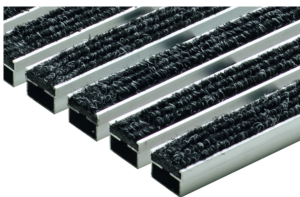

Schuhabstreifer

Produktinformationen

- Für Vario 2.0 Hybrid-Bodenwanne, Vario Light Kunststoff-Bodenwanne oder Vario Winkelrahmen aus Aluminium
- Die Matten sind einliegend
- Das Istmaß ist jeweils 10 mm kleiner als die angegebene Länge und Breite
- Einsatzbereich:
 - Varianten mit Rips: Außenbereich mit Überdachung, Innenbereich
 - Varianten Outdoor, Cassettenbürste und Gummi: Außenbereich mit/ ohne Überdachung, Innenbereich
- Alle Ausführungen sind begehbar
- Rutschhemmungsklasse: Bei Begehung in Querrichtung
- Matten sind mit den im Lieferumfang enthaltenen U-Profilen aus Edelstahl in die Vario 2.0 Hybrid-Bodenwanne einzulegen

Technische Daten zum Artikel 3008434

Farbe	Passend für Breite x Tiefe	Abmessungen	Gewicht
		Höhe [mm]	

Rips

anthrazit

750 x 500

20

3,0