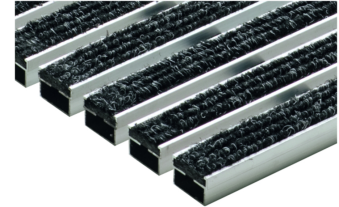

Schuhabstreifermatten

Produktinformationen

- Für Vario 2.0 Hybrid-Bodenwanne, Vario Light Kunststoff-Bodenwanne oder Vario Winkelrahmen aus Aluminium
- Die Matten sind einliegend
- Das Istmaß ist jeweils 10 mm kleiner als die angegebene Länge und Breite
- Einsatzbereich:
 - Varianten mit Rips: Außenbereich mit Überdachung, Innenbereich
 - Varianten Outdoor, Cassettenbürste und Gummi: Außenbereich mit/ ohne Überdachung, Innenbereich
- Alle Ausführungen sind begehbar
- Rutschhemmungsklasse: Bei Begehung in Querrichtung
- Matten sind mit den im Lieferumfang enthaltenen U-Profilen aus Edelstahl in die Vario 2.0 Hybrid-Bodenwanne einzulegen

Technische Daten zum Artikel 3008435

Farbe	Passend für Breite x Tiefe	Abmessungen	Gewicht
		Höhe	
		[mm]	[kg]

Rips

anthrazit

1000 x 500

20

4,0