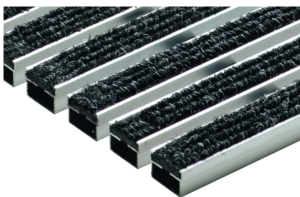

Schuhabstreifermatten

Produktinformationen

- Für Vario 2.0 Hybrid-Bodenwanne, Vario Light Kunststoff-Bodenwanne oder Vario Winkelrahmen aus Aluminium
- Die Matten sind einliegend
- Das Istmaß ist jeweils 10 mm kleiner als die angegebene Länge und Breite
- Einsatzbereich:
 - Varianten mit Rips: Außenbereich mit Überdachung, Innenbereich
 - Varianten Outdoor, Cassettenbürste und Gummi: Außenbereich mit/ ohne Überdachung, Innenbereich
- Alle Ausführungen sind begehbar
- Rutschhemmungsklasse: Bei Begehung in Querrichtung
- Matten sind mit den im Lieferumfang enthaltenen U-Profilen aus Edelstahl in die Vario 2.0 Hybrid-Bodenwanne einzulegen

Technische Daten zum Artikel 3008435

Farbe	Passend für Breite x Tiefe	Abmessungen	Gewicht
		Höhe	
		[mm]	[kg]

Rips

anthrazit

1000 x 500

20

4,0