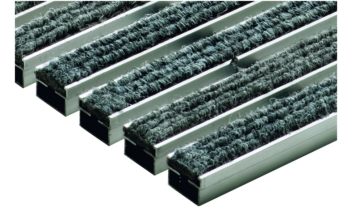

Schuhabstreifermatten

Produktinformationen

- Für Vario 2.0 Hybrid-Bodenwanne, Vario Light Kunststoff-Bodenwanne oder Vario Winkelrahmen aus Aluminium
- Die Matten sind einliegend
- Das Istmaß ist jeweils 10 mm kleiner als die angegebene Länge und Breite
- Einsatzbereich:
 - Varianten mit Rips: Außenbereich mit Überdachung, Innenbereich
 - Varianten Outdoor, Cassettenbürste und Gummi: Außenbereich mit/ ohne Überdachung, Innenbereich
- Alle Ausführungen sind begehbar
- Rutschhemmungsklasse: Bei Begehung in Querrichtung
- Matten sind mit den im Lieferumfang enthaltenen U-Profilen aus Edelstahl in die Vario 2.0. Hybrid-Bodenwanne einzulegen

Technische Daten zum Artikel 3008439

Farbe	Passend für Breite x Tiefe	Abmessungen		Gewicht [kg]
		Höhe [mm]		

Rips

Hellgrau

1000 x 500

20

4,0